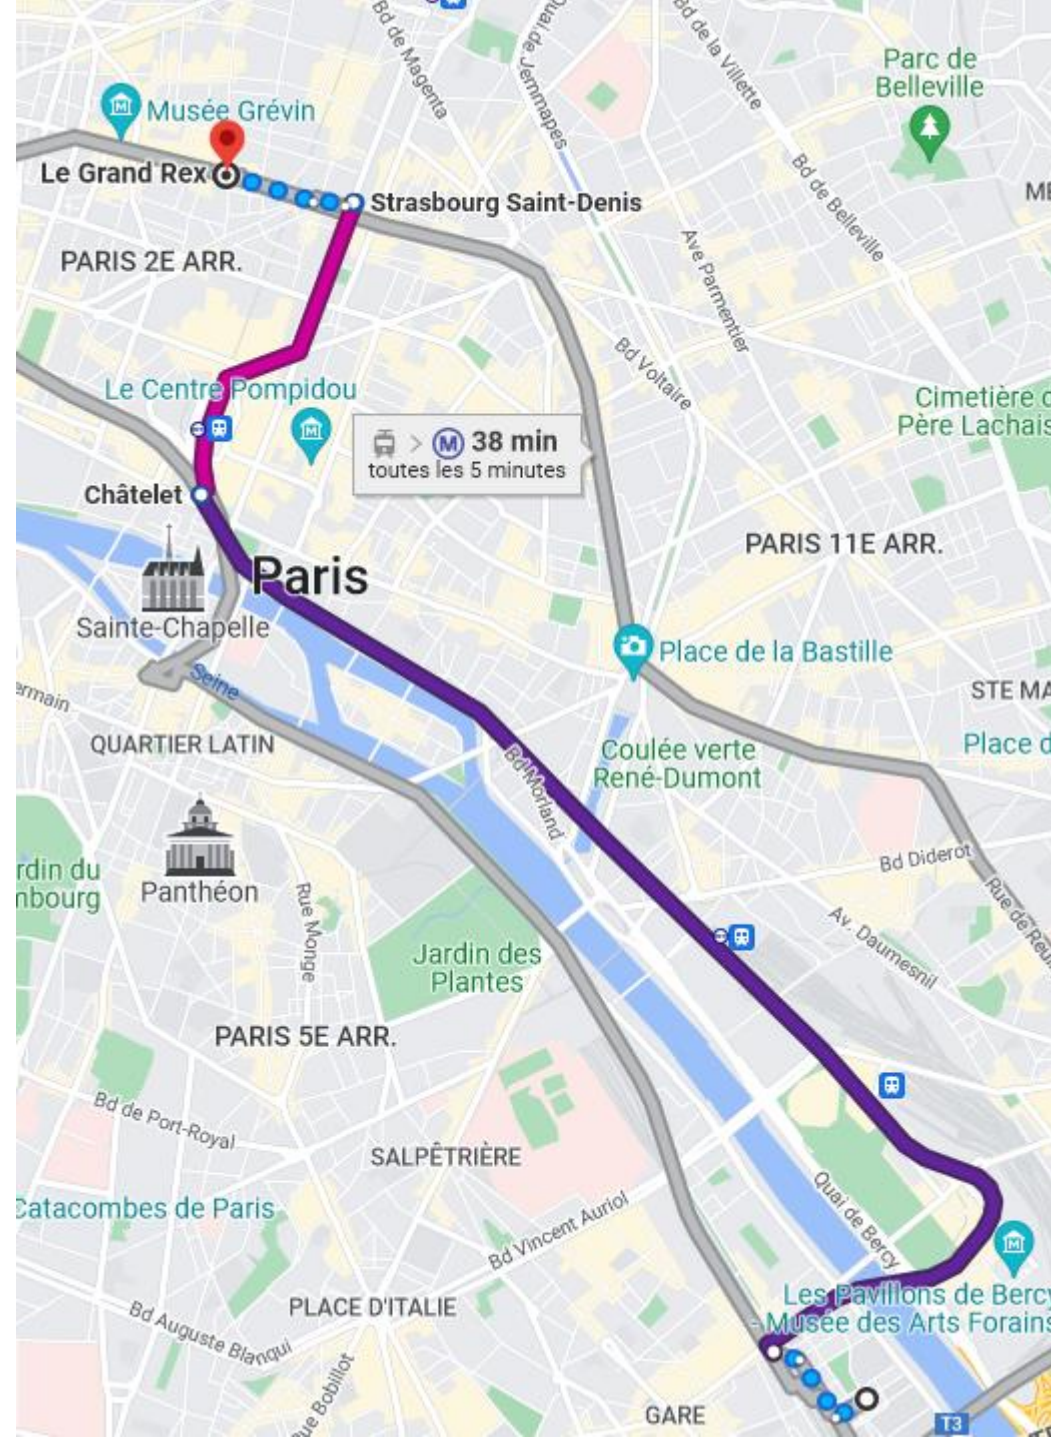

IJM vers Grand Rex :

Ligne 14 Madeleine
puis Ligne 8 Bonne
nouvelle.

IJM vers Grand Rex :
Ligne 14 **Chatelet** puis Ligne 4 **Strasbourg Saint Denis** (ou à pied en remontant depuis le forum des halles).

Noces de Jeannette.

- Richelieu Drouot (Lignes 8, 9)
- Opéra (Lignes 3, 7, 8)
- Bus - arrêt Richelieu Drouot (Lignes 20, 39, 48, 67, 74, 85)

Hôtel vers Grand Rex :

Ligne 8, Liberté vers Bonne Nouvelle

Restaurant vers Hôtel :

Ligne 8, Richelieu Drouot Vers Liberté.