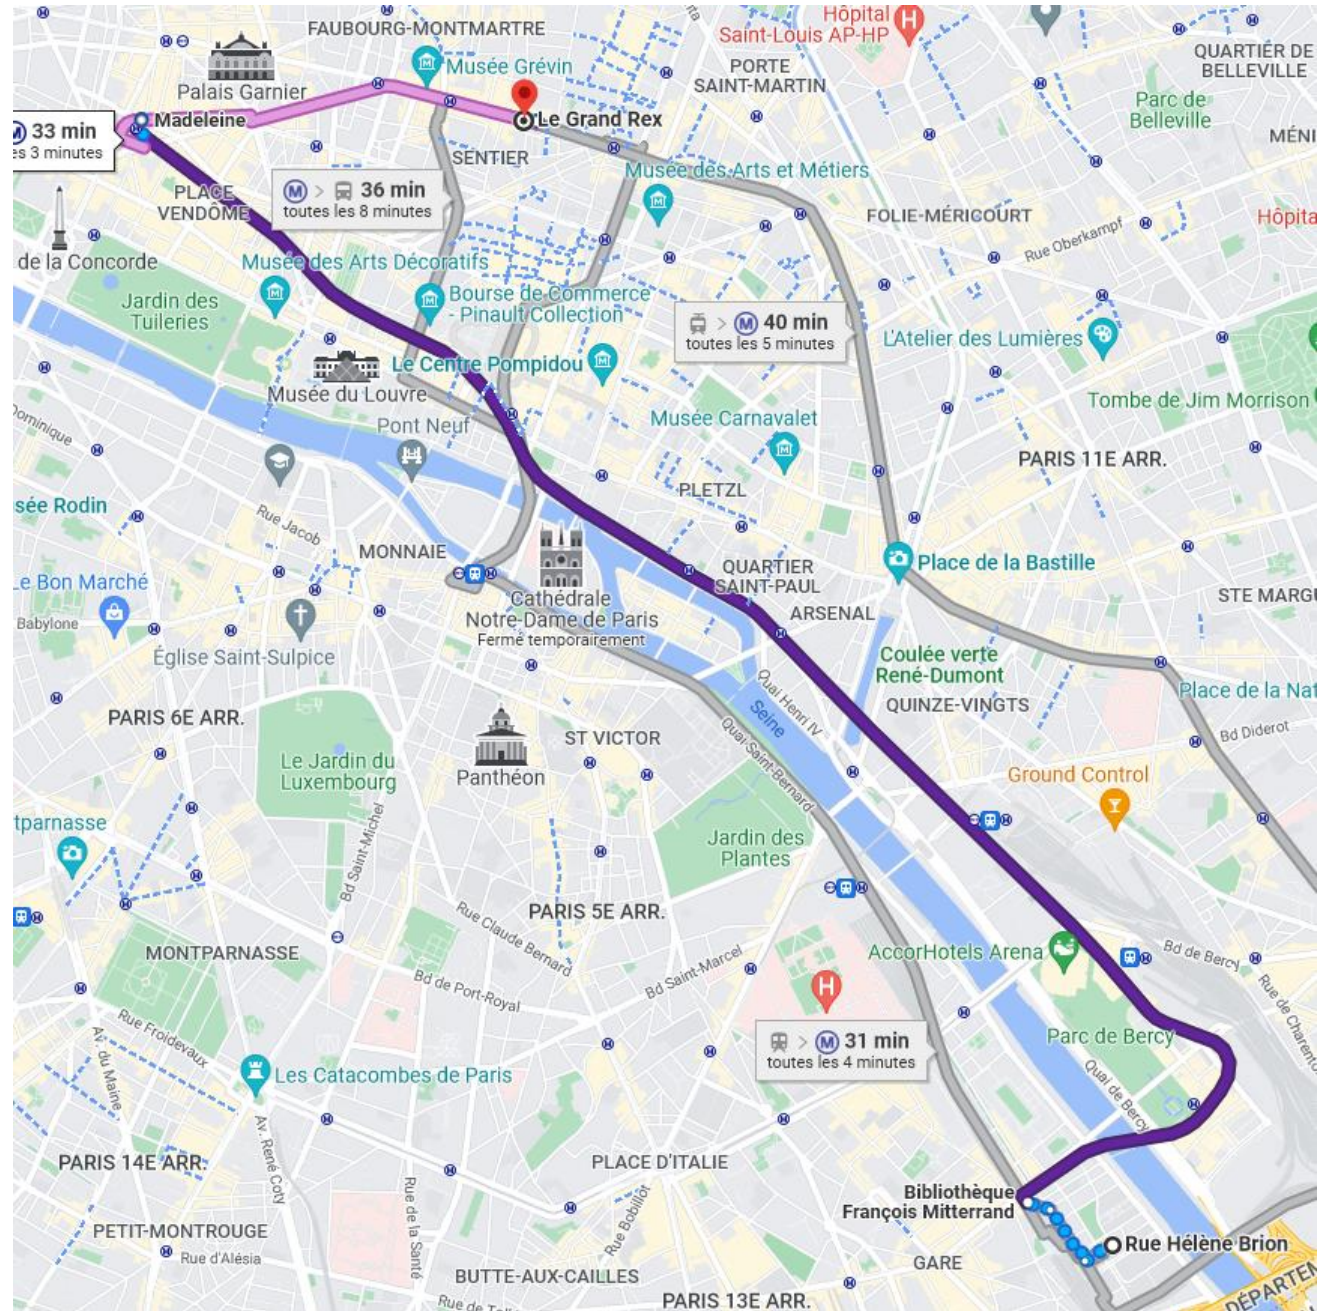

IJM vers Grand Rex :

Ligne 14 Madeleine
puis Ligne 8 Bonne
nouvelle.

IJM vers Grand Rex :
Ligne 14 **Chatelet** puis Ligne 4 **Strasbourg Saint Denis** (ou à pied en remontant depuis le forum des halles).

Noces de Jeannette.

- Richelieu Drouot (Lignes 8, 9)
- Opéra (Lignes 3, 7, 8)
- Bus - arrêt Richelieu Drouot (Lignes 20, 39, 48, 67, 74, 85)

Hôtel vers Grand Rex :

Ligne 8, Liberté vers Bonne Nouvelle

Restaurant vers Hôtel :

Ligne 8, Richelieu Drouot Vers Liberté.