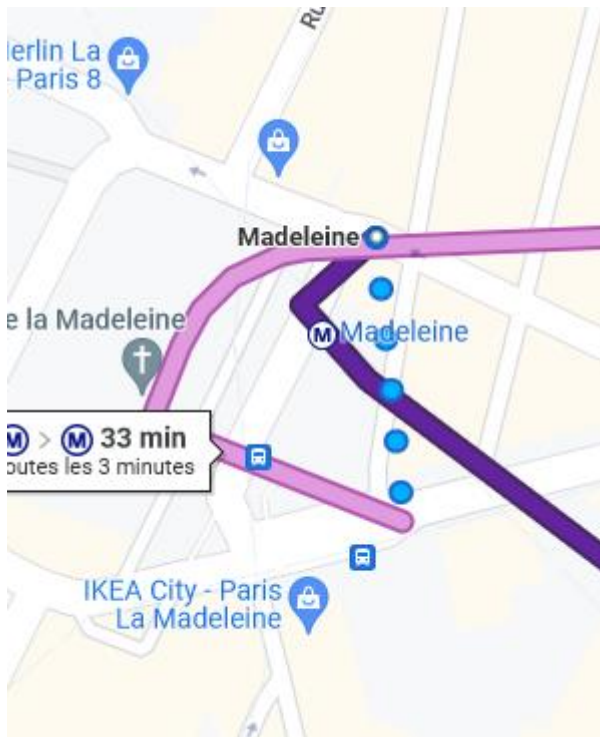

IJM vers Grand Rex :

Ligne 14 Madeleine
puis Ligne 8 Bonne
nouvelle.

IJM vers Grand Rex :
Ligne 14 **Chatelet** puis Ligne 4 **Strasbourg Saint Denis** (ou à pied en remontant depuis le forum des halles).

Noces de Jeannette.

- Richelieu Drouot (Lignes 8, 9)
- Opéra (Lignes 3, 7, 8)
- Bus - arrêt Richelieu Drouot (Lignes 20, 39, 48, 67, 74, 85)

Hôtel vers Grand Rex :

Ligne 8, Liberté vers Bonne Nouvelle

Restaurant vers Hôtel :

Ligne 8, Richelieu Drouot Vers Liberté.